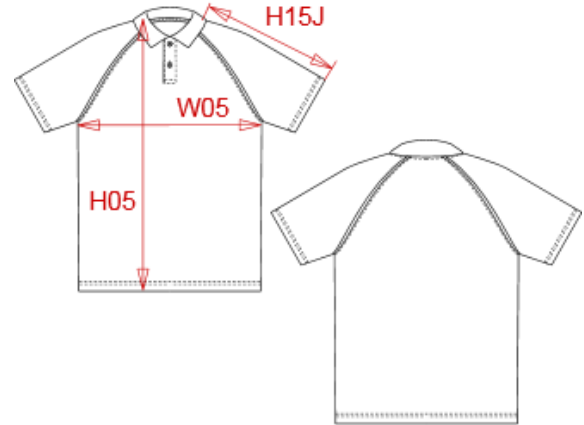

KARIBAN

REFERENCE : K226

SIZES : S_M_L_XL_XXL_3XL_4XL

COMPOSITION :

Main fabric : Combed cotton pique - 200 For body 100%cotton

Main fabric : Combed cotton pique - 200 For contrasted sleeve 100%cotton

WEIGHT :

Main fabric : 200 gsm

Main fabric : 200 gsm

TECHNICAL DETAIL :

Size 4XL only for Navy / White - Red / White and Black / Red

ARTICLE WEIGHT :

300 gr/pc

DESCRIPTION								COLORS		PANTONE SERIGRAPHIE	
Français : Polo base ball								Red / White	200C / White		
English : Polo base ball								Navy / White	433C / White		
Nederlands : Baseball polohemd								Yellow / Black	1235C / Black		
Deutsch : Polo baseball								Black / Red	Black / 200C		
Español : Polo baseball								Orange / White	1585C / White		
Italiano : Polo baseball								Royal blue / Yellow	287C / 1235C		
Português : Polo de homem bicolor								Black / White	Black / White		
MEASUREMENT								Slate grey / Black	424C / Black		
Description	S	M	L	XL	XXL	3XL	4XL	White / Royal blue	White / 287C		
H05 (M) Hauteur totale / Total height	70	72	74	76	78	80	82	Bordeaux / White	504C / White		
W05 (M) 1/2 largeur poitrine / 1/2 chest width	50	53	56	59	62	65	68	Black / Green	Black / 7740C		
H15J (M) Longueur manche courte raglan / Raglan short sleeve length	35,25	36,75	38,25	39,75	41,25	42,75	44,25	Navy / Orange	433C / 1585C		
CARE LABEL								Navy / Royal blue	433C / 287C		
								PACKING			
Box	25 pcs / box S => L:60cm W:40cm H:15cm GW:6.92kg NW:5.38kg M => L:60cm W:40cm H:15cm GW:7.41kg NW:5.81kg L => L:60cm W:40cm H:15cm GW:7.78kg NW:6.24kg XL => L:60cm W:40cm H:15cm GW:8.24kg NW:6.64kg XXL => L:60cm W:40cm H:16cm GW:8.74kg NW:7.14kg 3XL => L:60cm W:40cm H:16cm GW:9.03kg NW:7.43kg 4XL => L:60cm W:40cm H:16cm GW:9.35kg NW:7.75kg										